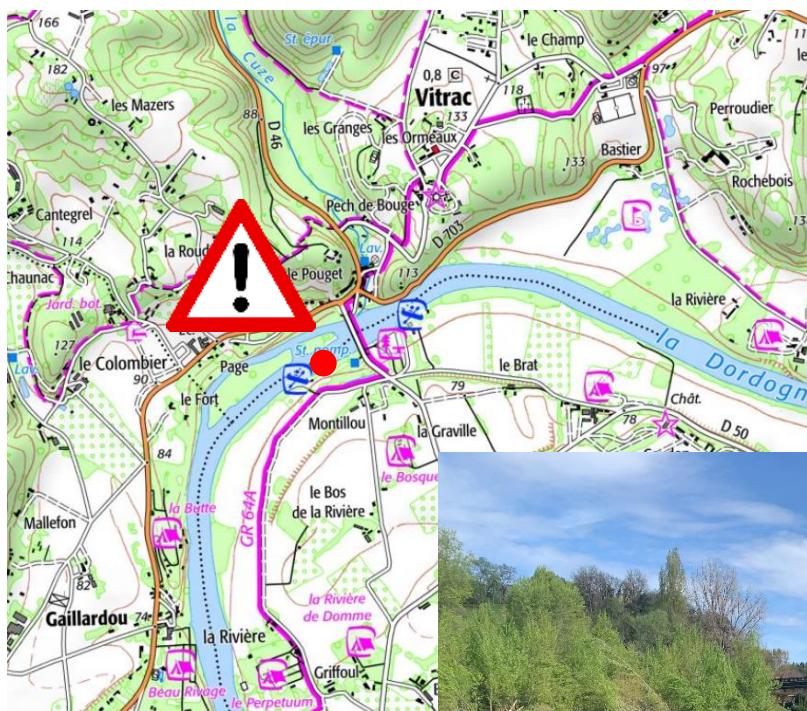

## APPEL A VIGILANCE

**Communes :** Domme / Vitrac

**Département :** Dordogne

**Rivière :** Dordogne

**Date de début :** 04 avril 2024

**Date de fin :** Indéterminée

**Evènement :** Un arbre immergé dans l'eau en rive gauche de la Dordogne en aval du pont de Vitrac pouvant présenter un risque pour les loisirs nautiques.

Nous vous conseillons d'en informer vos clients et/ou usagers pour qu'ils s'écartent de cet obstacle.

EPIDOR - Etablissement Public Territorial du Bassin de la Dordogne

Place de la Laïcité - 24250 Castelnau-la-Chapelle - [www.eptb-dordogne.fr](http://www.eptb-dordogne.fr)